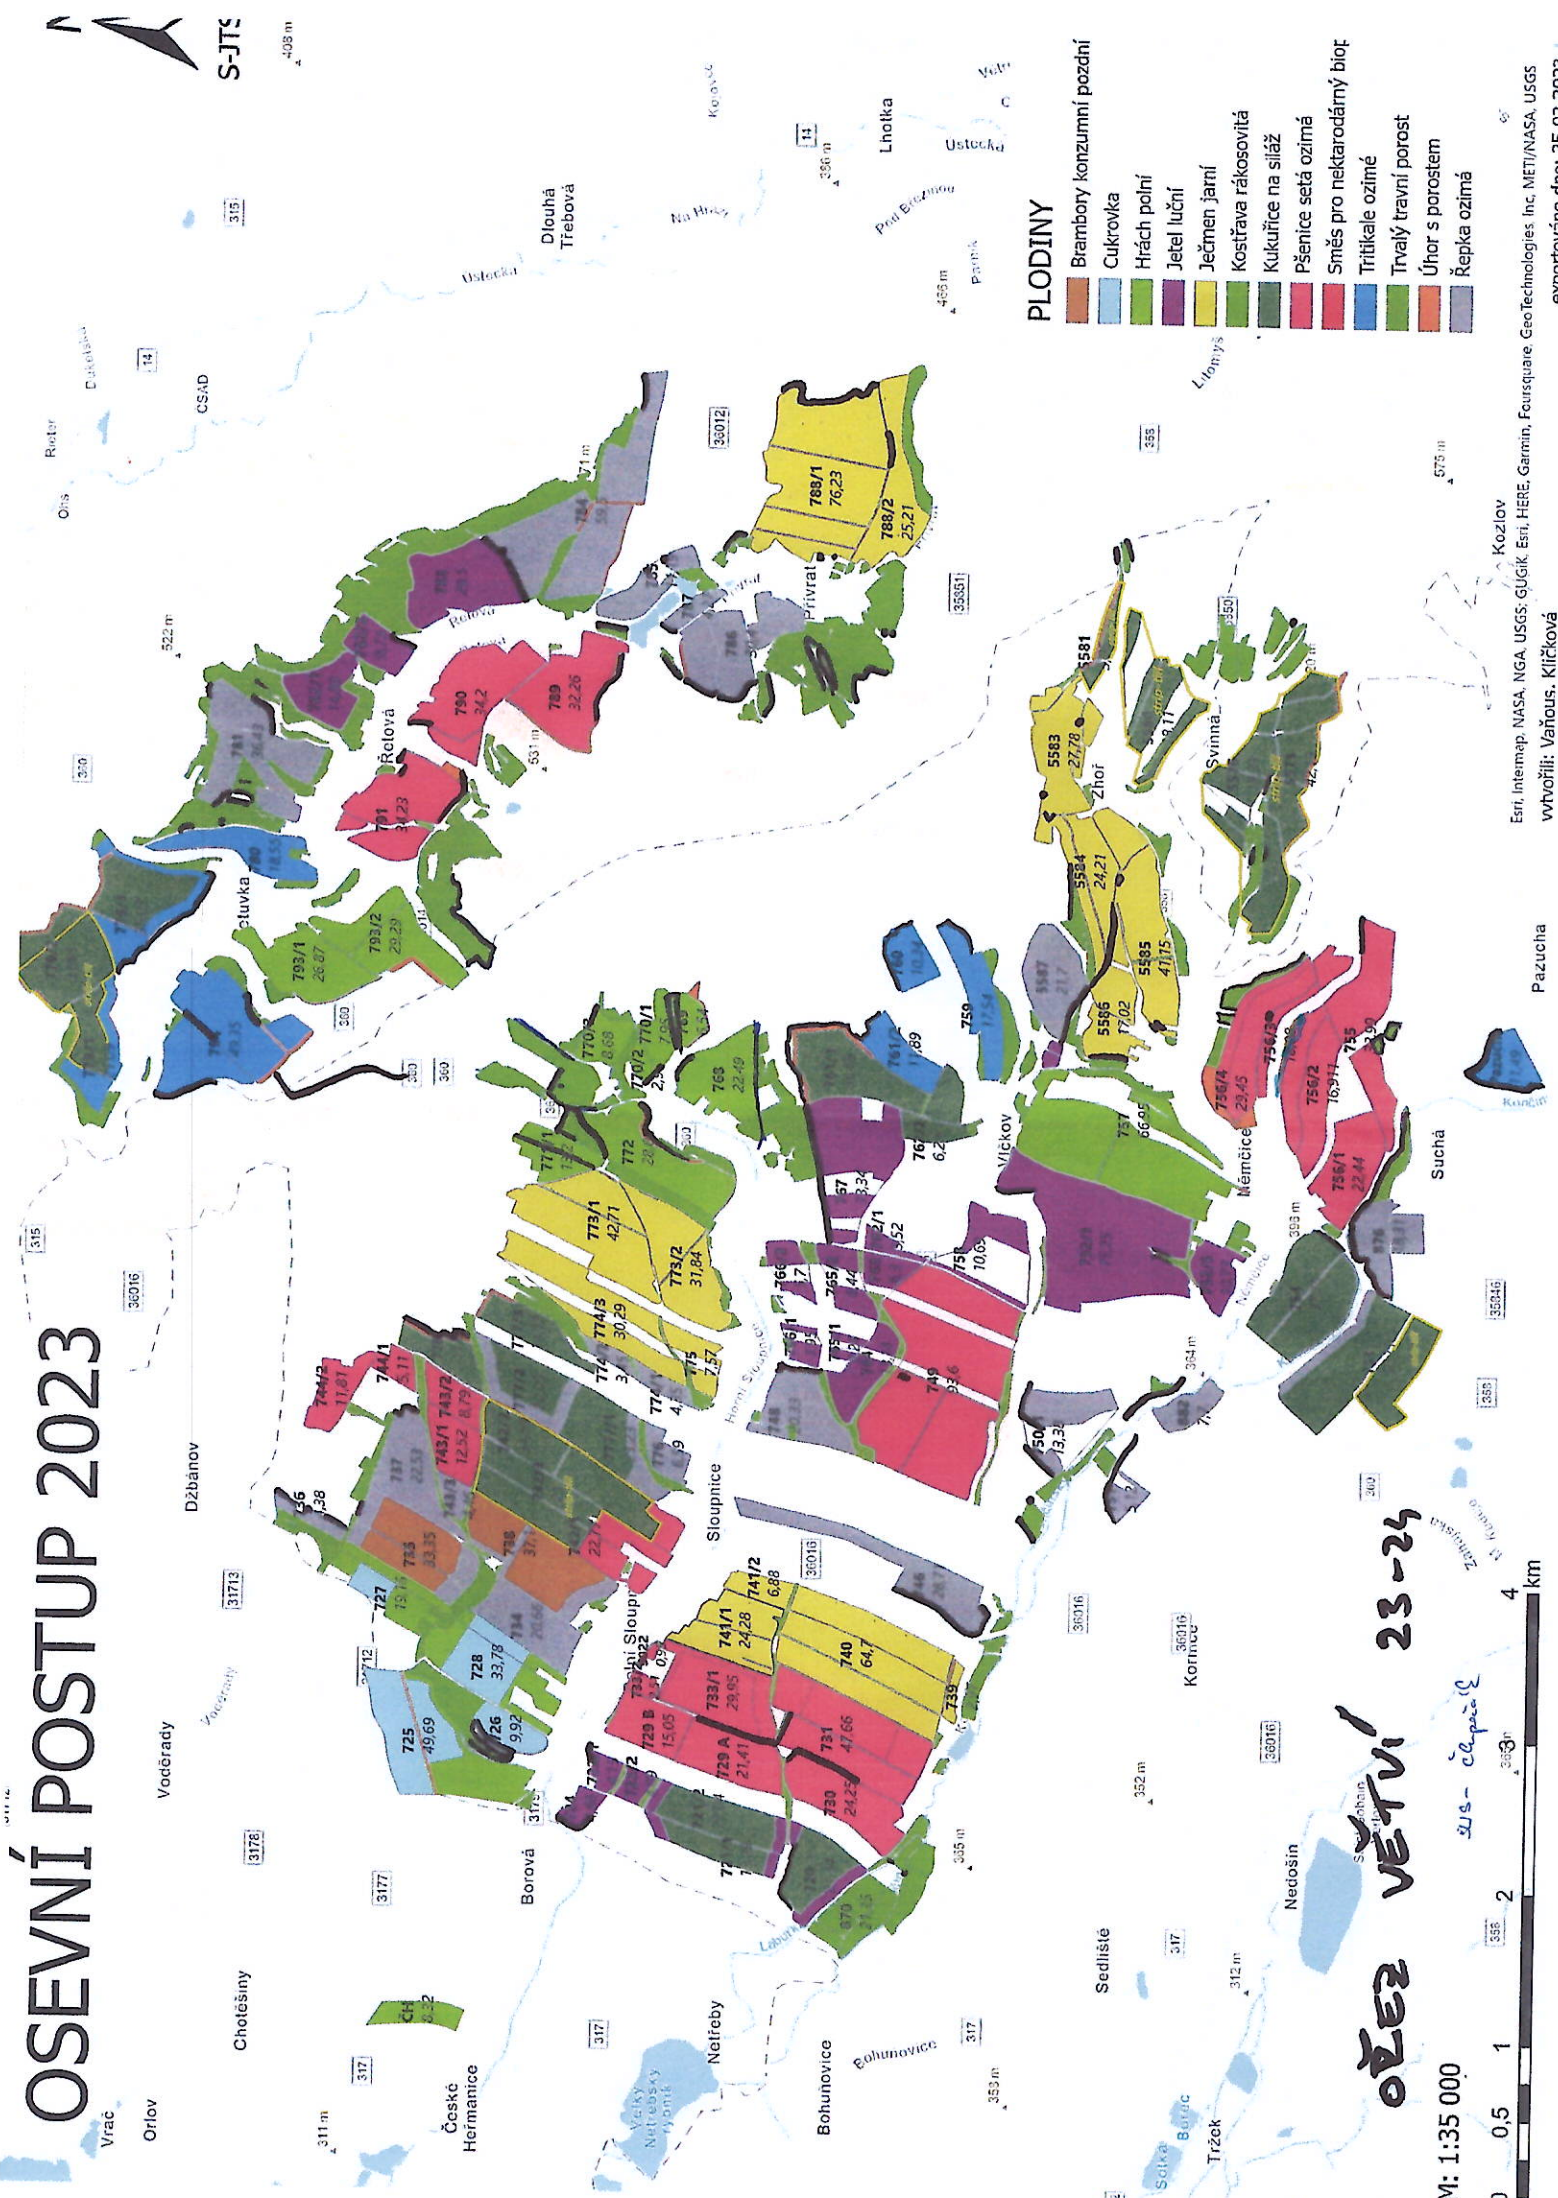

Váš dopis zn./ze dne	Vyřizuje	Tel.	E-mail	Sloupnice
	Ing. Vaňous	721 457 795	Vanous.Jr@zdsloupnice.cz	12.12.2023

Oznámení o udržovacím ořezu dřevin zasahujících do orné půdy

Tímto oznamujeme vlastníkům pozemků v katastru České Heřmanice, Dolní Sloupnice, Horní Sloupnice, Vlčkov, Němčice u České Třebové, Pazucha, Zhoř u České Třebové, Svinná u České Třebové, Přívrat, Řetová a Řetůvka, že se v termínu od 3.1.2024 do 31.3.2024 bude provádět udržovací ořez dřevin rozrůstajících se do orné půdy a luk, na kterých hospodaří Zemědělské družstvo se sídlem ve Sloupnici.

Vyzýváme vlastníky, kteří se chtějí na průběhu údržby domluvit předem, případně chtějí sami zužítkovat ořezané dřevo ze svých porostů, aby v termínu do 3.1.2024 kontaktovali některou z těchto zodpovědných osob za ZD – Ing. Jaroslav Vaňous ml., tel. 721 457 795, Ing. Jan Stránský tel. 604 297 672, nebo Bc. Jarmila Vonšáková tel. 731 006 111. Práce budou vykonány při plném respektování vlastnických hranic pozemků. Přílohou tohoto oznámení je mapa s vyznačením míst, s plánem udržovacích ořezů dřevin. Vzhledem k průběhu počasí nemusí proběhnout v plném rozsahu vyznačených míst.

Ing. Jaroslav Vaňous
agronom

Přílohy

Mapa s vyznačením míst plánovaného ořezu

OSEVNÍ POSTUP 2023

- PLODINY**
- Brambory konzumní pozdní
 - Cukrovka
 - Hrách polní
 - Jetel luční
 - Ječmen jarní
 - Kostřava rákosovitá
 - Kukuřice na siláž
 - Pšenice setá ozimá
 - Směs pro nektarodárný biot
 - Tritikale ozimé
 - Trvalý travní porost
 - Úhor s porostem
 - Řepka ozimá

M: 1:35 000

OŘEZ VĚTVÍ 23-24

služba č. 23-24